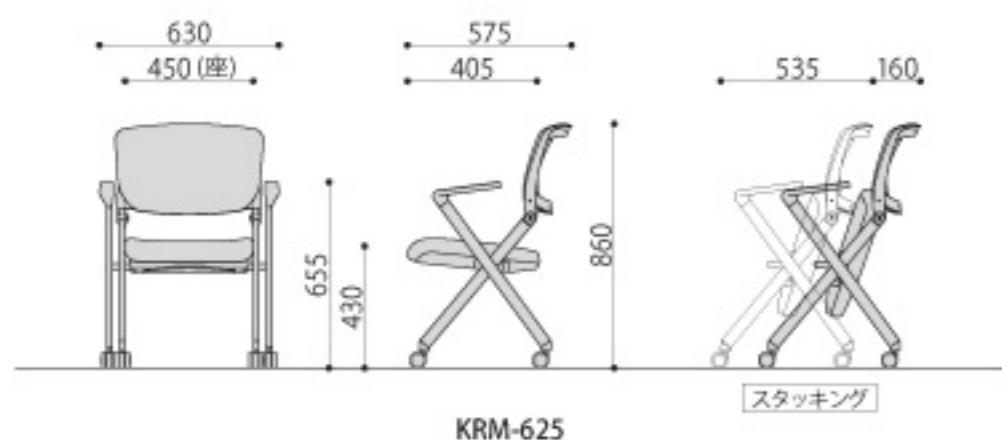

写真はKRM-625(BL)、(BK)、(GN)

／ネスティングチェア

KRM-625

KRM-625(BL)
ブルー JAN 104385

KRM-625(GN)
グリーン JAN 104392

KRM-625(BK)
ブラック JAN 104378

ロッキング
背が最大 20°までロッキングします。

スタッキング
平行スタッキングにより効率よく収納できます。

■カラーサンプル

KRM-625

組立

ミーティングチェア

※35,900円(税抜価格)

サイズ: W630×D575×H860 (SH430) mm

張地: 背/メッシュ 座/布

背・肘: 樹脂成型品

脚: スチール 粉体塗装 (ホワイト)

入数: 2

梱包寸数: 9.8才

梱包重量: 20.5kg

●背ロッキング機構付

●平行スタッキング可能