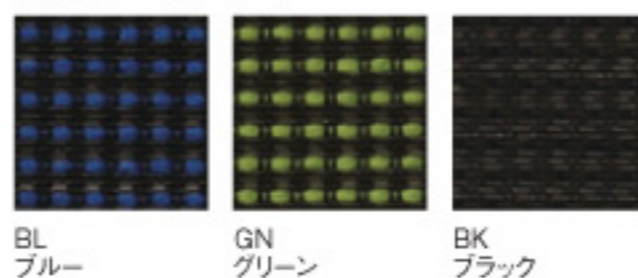

写真はKRM-625(BL)、(BK)、(GN)

／ネスティングチェア

KRM-625

KRM-625(BL)
ブルー JAN 104385

KRM-625(GN)
グリーン JAN 104392

KRM-625(BK)
ブラック JAN 104378

ロッキング
背が最大 20°までロッキングします。

スタッキング
平行スタッキングにより効率よく収納できます。

■カラーサンプル

KRM-625

組立

ミーティングチェア

※35,900円(税抜価格)

サイズ: W630×D575×H860 (SH430) mm

張地: 背/メッシュ 座/布

背・肘: 樹脂成型品